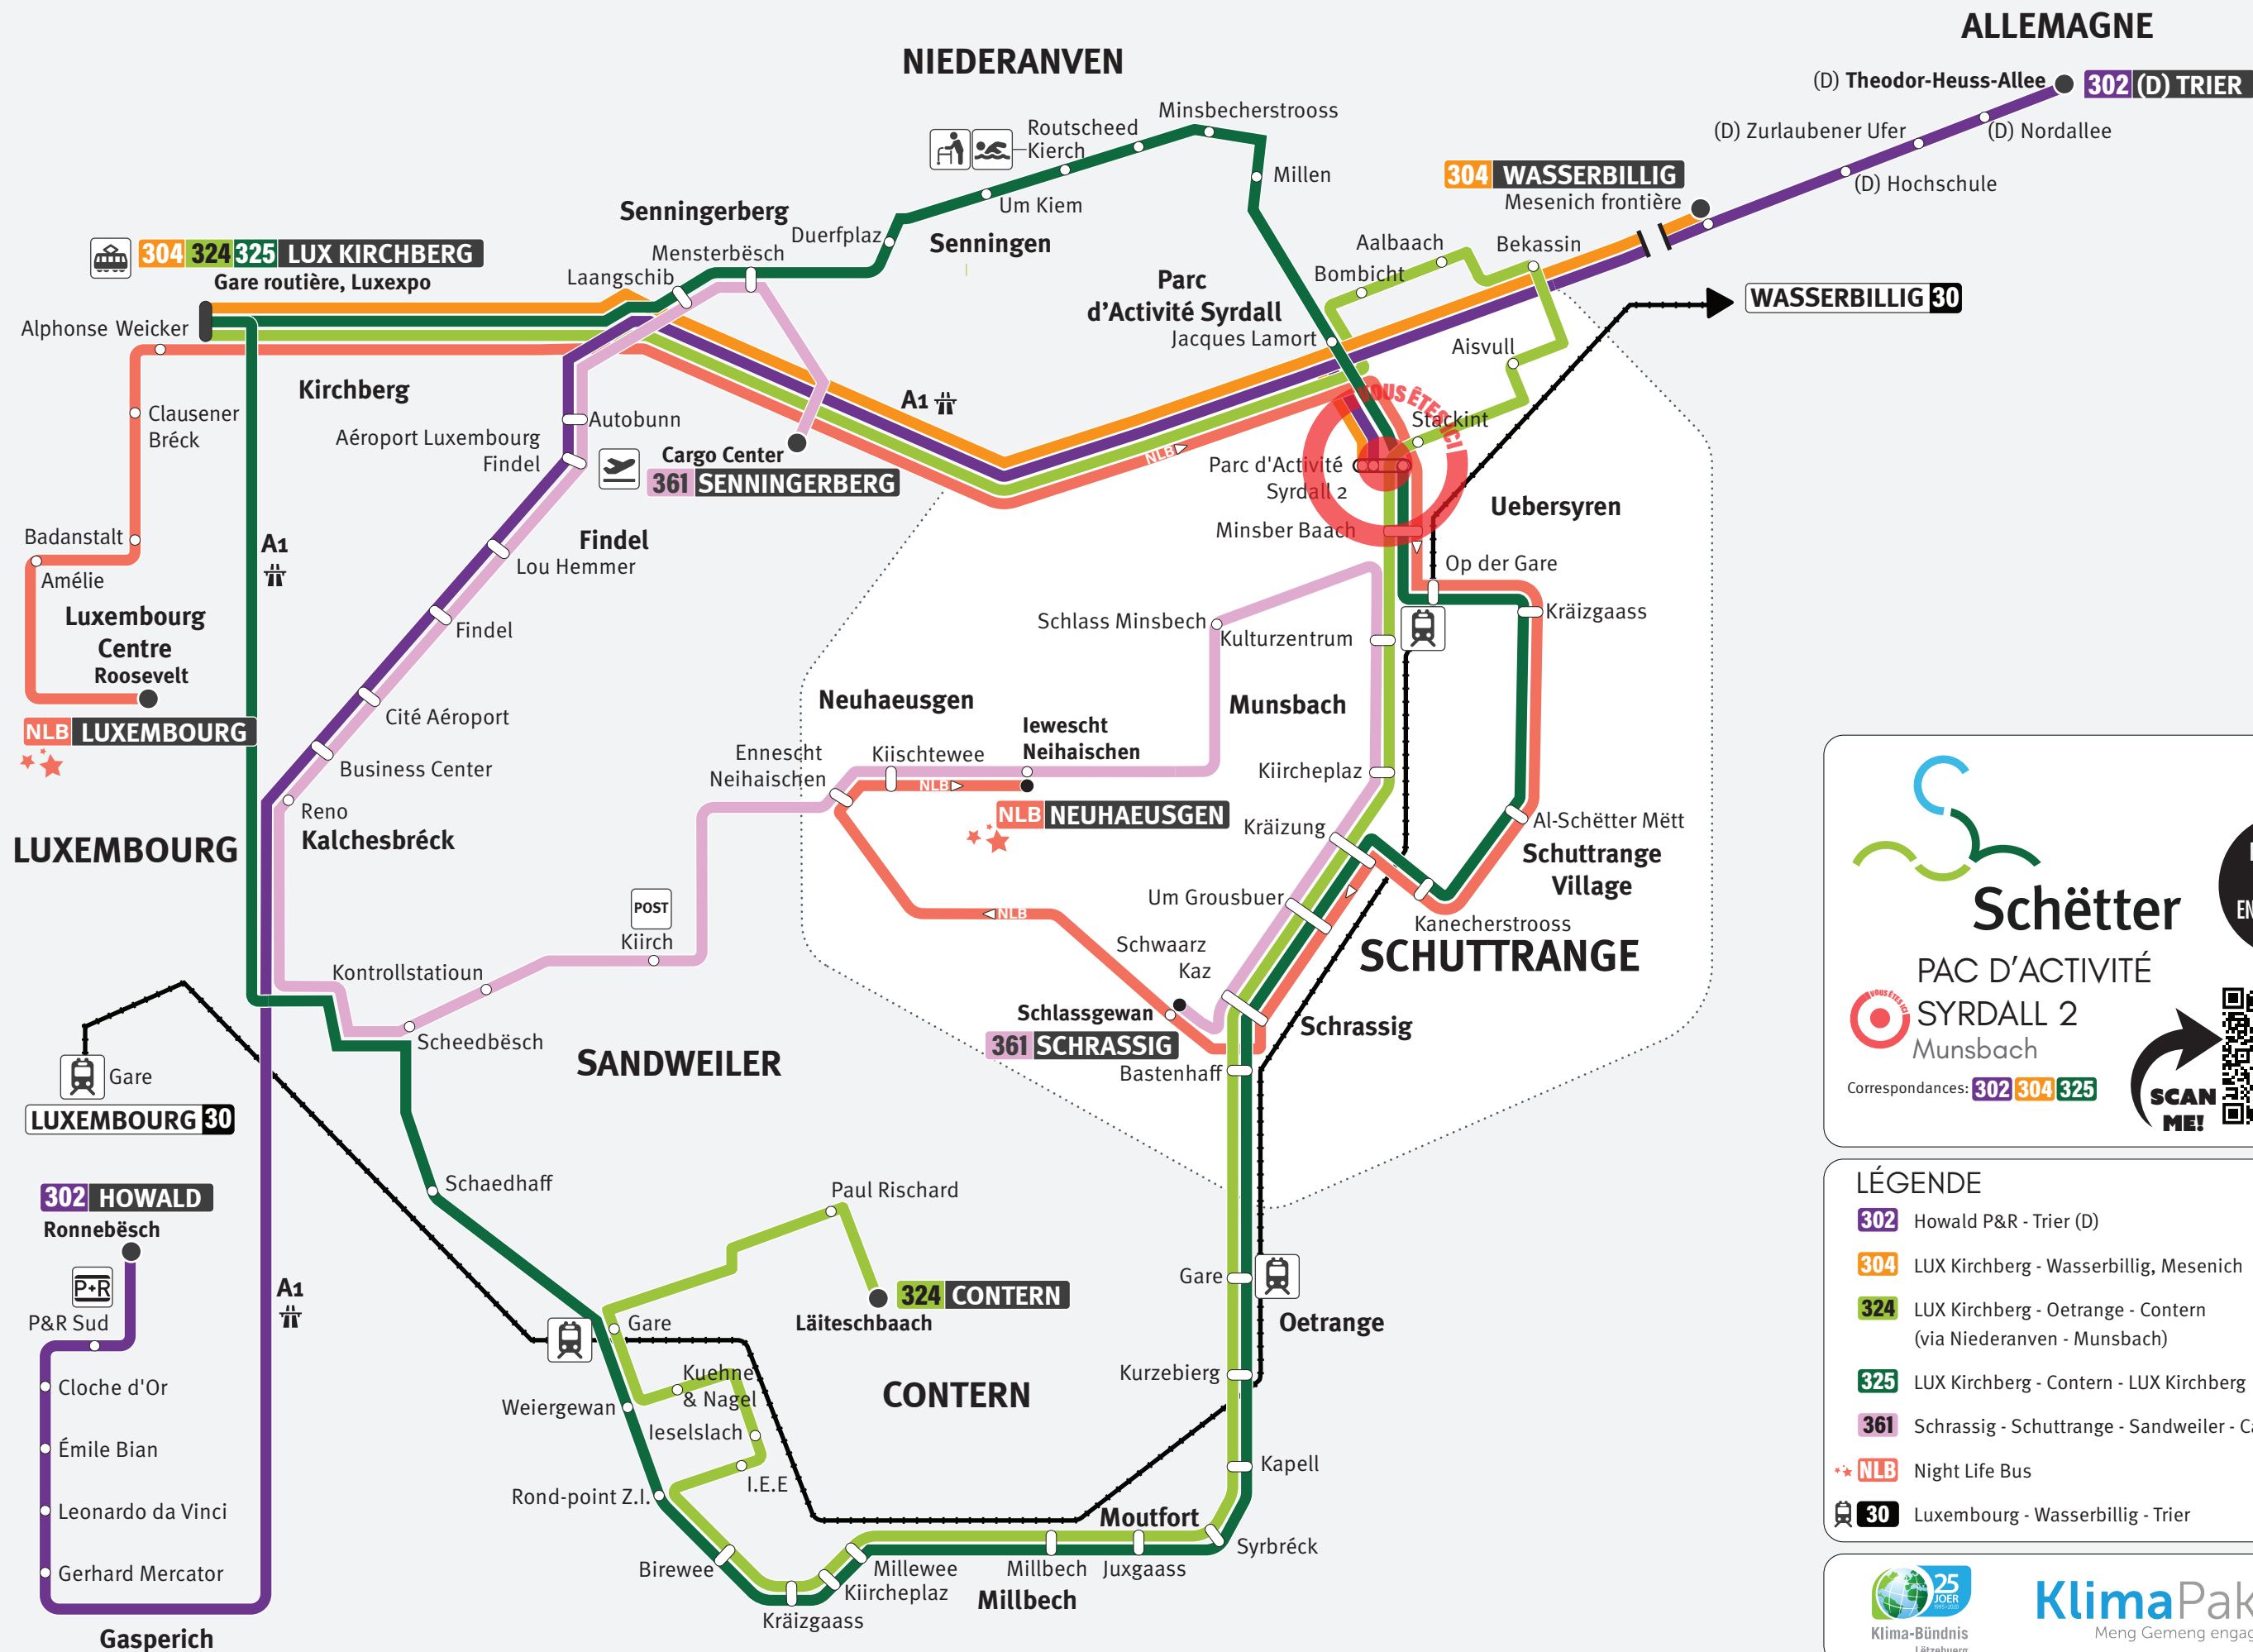

PLAN DES TRANSPORTS PUBLICS

Schëtter
 PAC D'ACTIVITÉ
 SYRDALL 2
 Munsbach

Correspondances: **302 304 325**

PROCHAINS DÉPARTS EN TEMPS RÉEL

SCAN ME!

- LÉGENDE**
- 302** Howald P&R - Trier (D)
 - 304** LUX Kirchberg - Wasserbillig, Mesenich
 - 324** LUX Kirchberg - Oetrange - Contern (via Niederanven - Munsbach)
 - 325** LUX Kirchberg - Contern - LUX Kirchberg
 - 361** Schrassig - Schuttrange - Sandweiler - Cargo Center
 - ** NLB** Night Life Bus
 - 30** Luxembourg - Wasserbillig - Trier