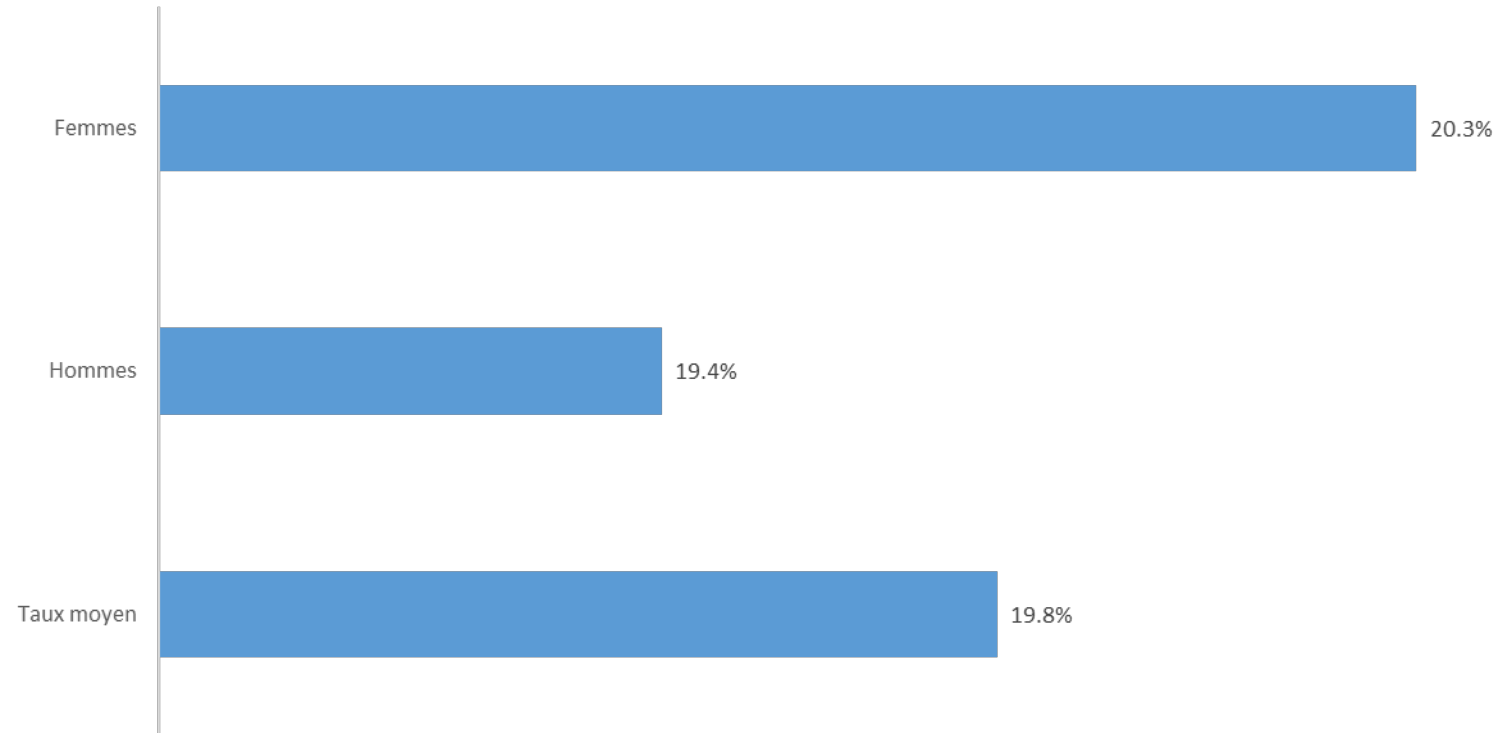

Taux moyen d'inscription (17/04/2023)

19,8 %

- Electeurs inscrits : 50.084
- Total général : 252.464

Evolution des inscriptions (nombre d'inscriptions par mois)

Données : 17/04/2023 ; Source : CTIE ; Calculs : MiFa

LE GOUVERNEMENT
DU GRAND-DUCHÉ DE LUXEMBOURG
Ministère de la Famille, de l'Intégration
et à la Grande Région

Taux d'inscription par sexe

Données : 17/04/2023 ; Source : CTIE ; Calculs : MiFa

LE GOUVERNEMENT
DU GRAND-DUCHÉ DE LUXEMBOURG
Ministère de la Famille, de l'Intégration
et à la Grande Région