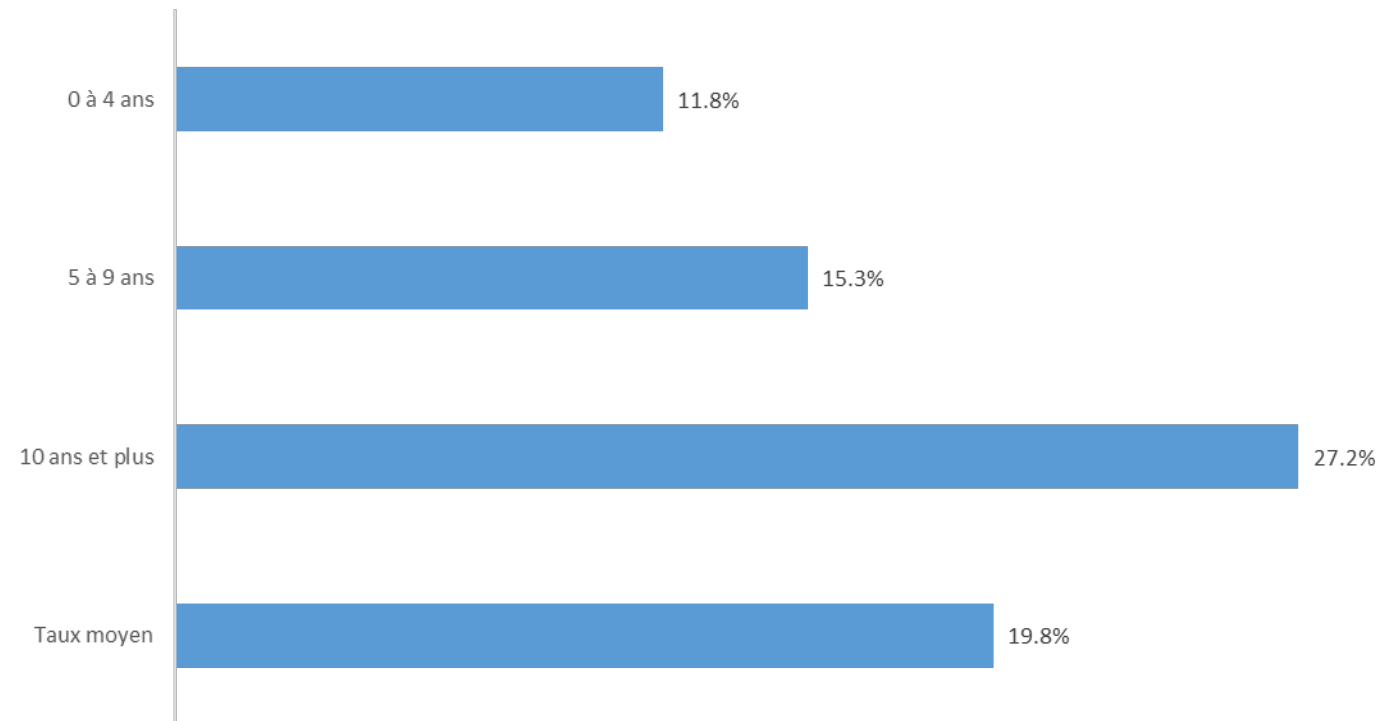

Taux d'inscription par nombre d'années de résidence au Luxembourg

Données : 17/04/2023 ; Source : CTIE ; Calculs : MiFa

LE GOUVERNEMENT
DU GRAND-DUCHÉ DE LUXEMBOURG
Ministère de la Famille, de l'Intégration
et à la Grande Région