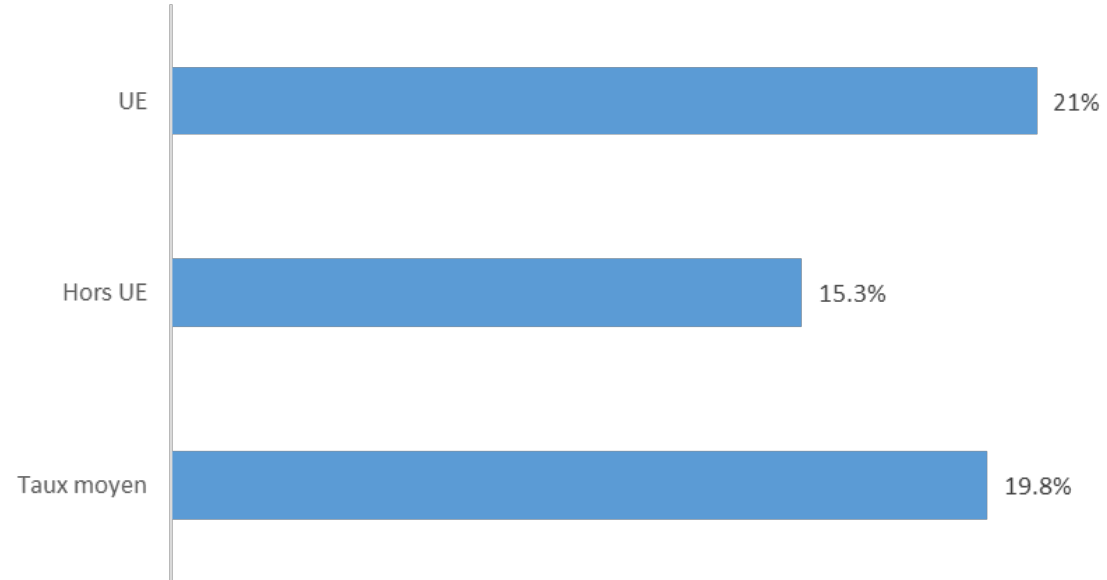

Taux d'inscription : UE / Hors UE

Données : 17/04/2023 ; Source : CTIE ; Calculs : MiFa

LE GOUVERNEMENT
DU GRAND-DUCHÉ DE LUXEMBOURG
Ministère de la Famille, de l'Intégration
et à la Grande Région

Département de l'intégration