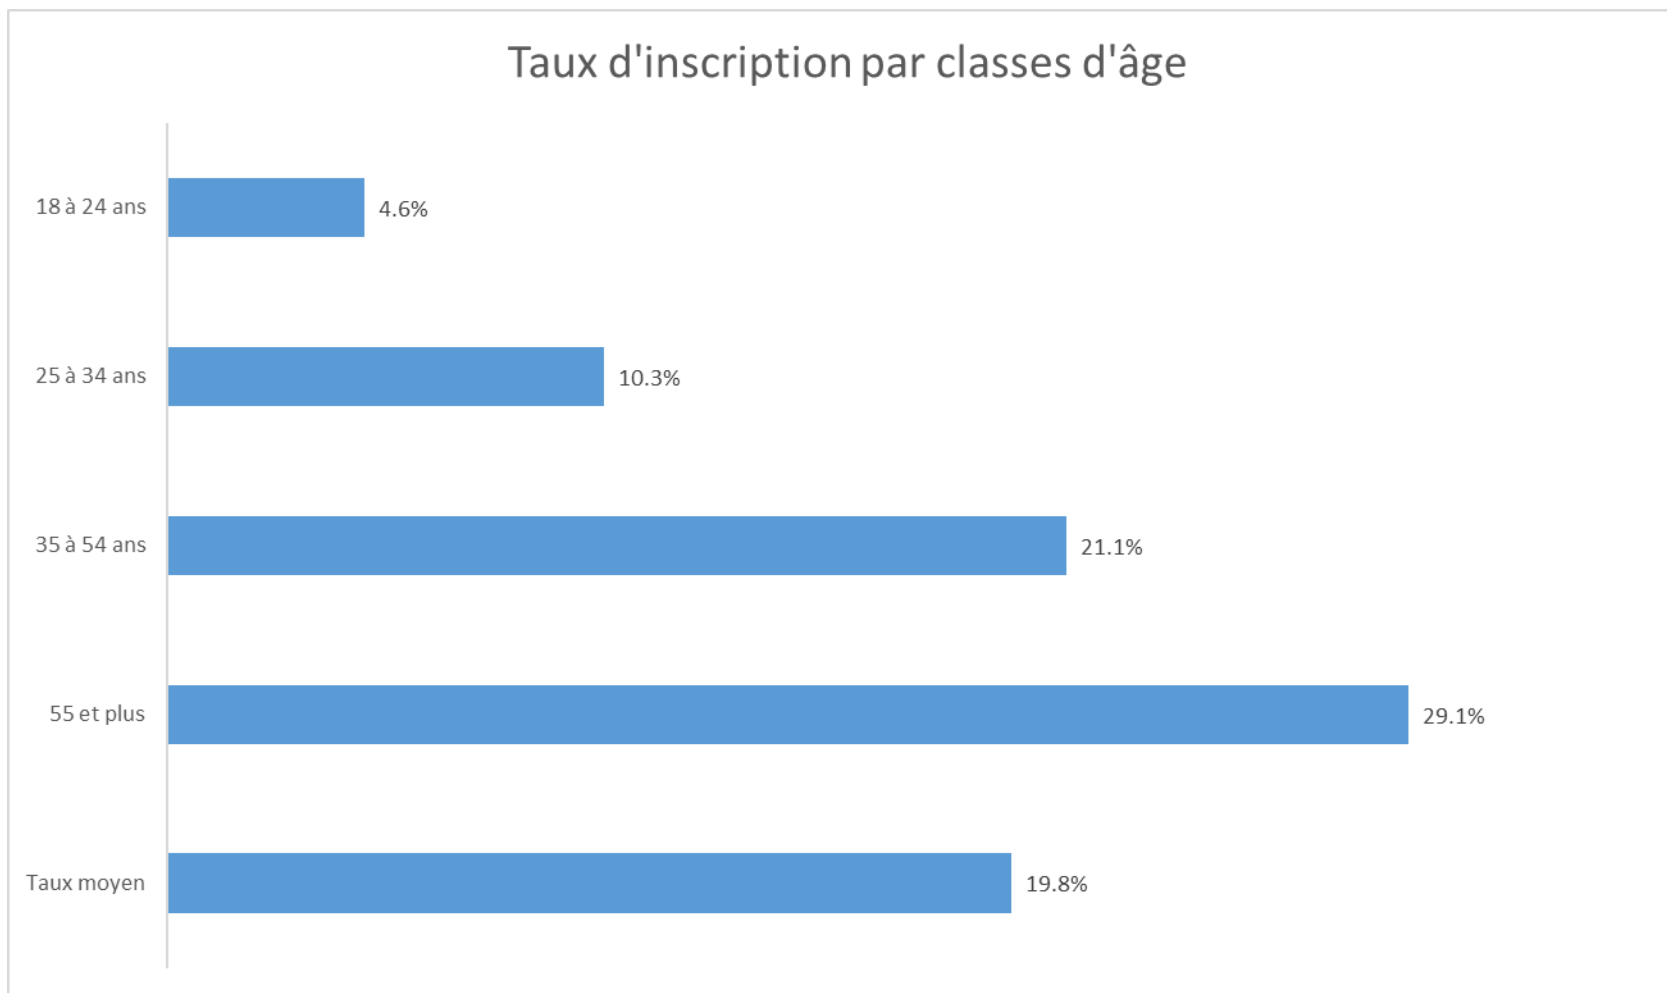

LE GOUVERNEMENT
DU GRAND-DUCHÉ DE LUXEMBOURG
Ministère de la Famille, de l'Intégration
et à la Grande Région

Taux d'inscription par sexe

Données : 17/04/2023 ; Source : CTIE ; Calculs : MiFa

LE GOUVERNEMENT
DU GRAND-DUCHÉ DE LUXEMBOURG
Ministère de la Famille, de l'Intégration
et à la Grande Région