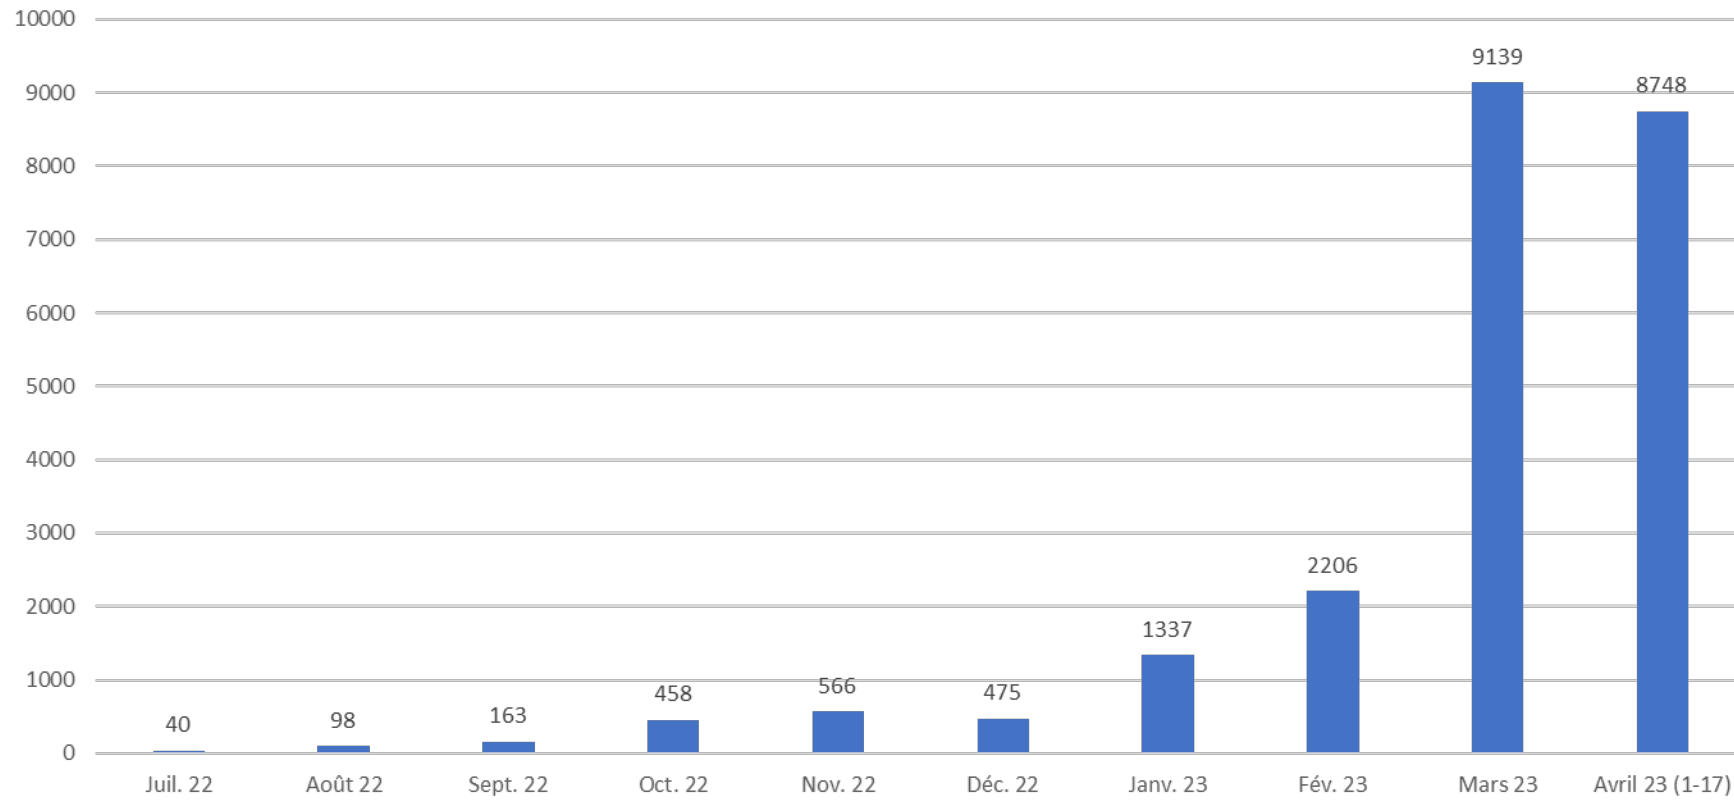

Taux moyen d'inscription (17/04/2023)

19,8 %

- Electeurs inscrits : 50.084
- Total général : 252.464

Evolution des inscriptions (nombre d'inscriptions par mois)

Données : 17/04/2023 ; Source : CTIE ; Calculs : MiFa

LE GOUVERNEMENT
DU GRAND-DUCHÉ DE LUXEMBOURG
Ministère de la Famille, de l'Intégration
et à la Grande Région

Taux d'inscription par sexe

Données : 17/04/2023 ; Source : CTIE ; Calculs : MiFa

LE GOUVERNEMENT
DU GRAND-DUCHÉ DE LUXEMBOURG
Ministère de la Famille, de l'Intégration
et à la Grande Région