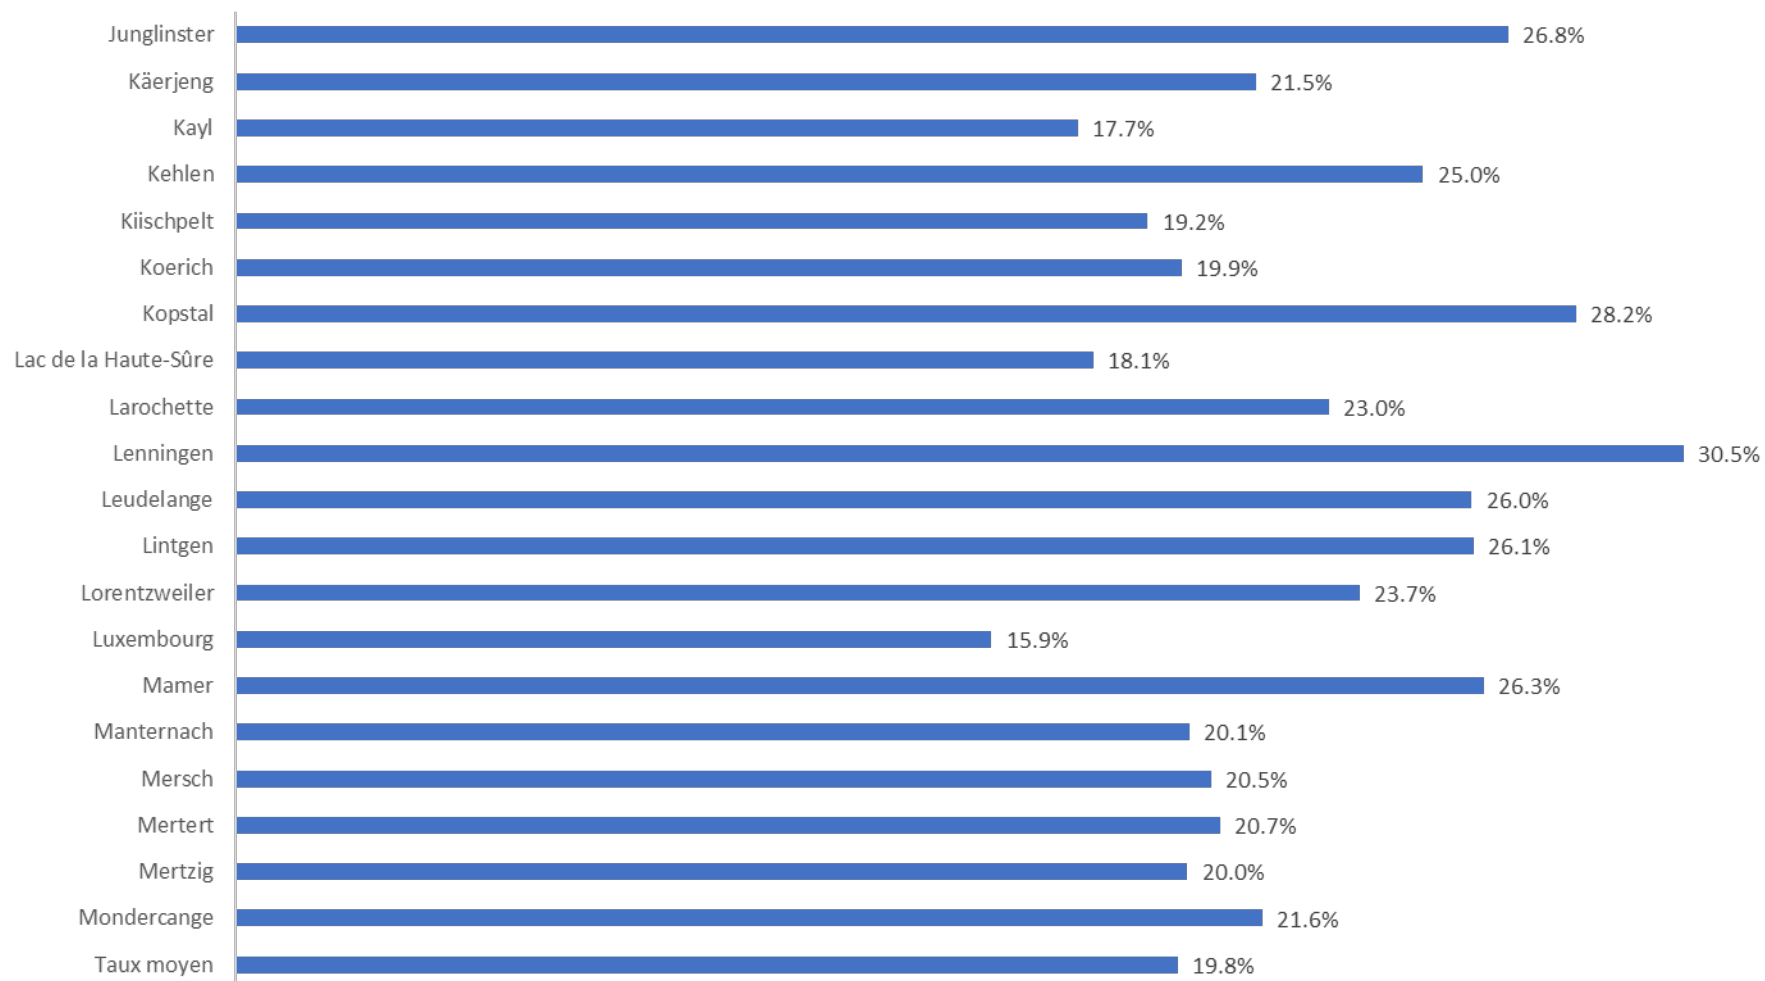

Taux d'inscription par commune (3/5)

Données : 17/04/2023 ; Source : CTIE ; Calculs : MiFa

LE GOUVERNEMENT
DU GRAND-DUCHÉ DE LUXEMBOURG
Ministère de la Famille, de l'Intégration
et à la Grande Région