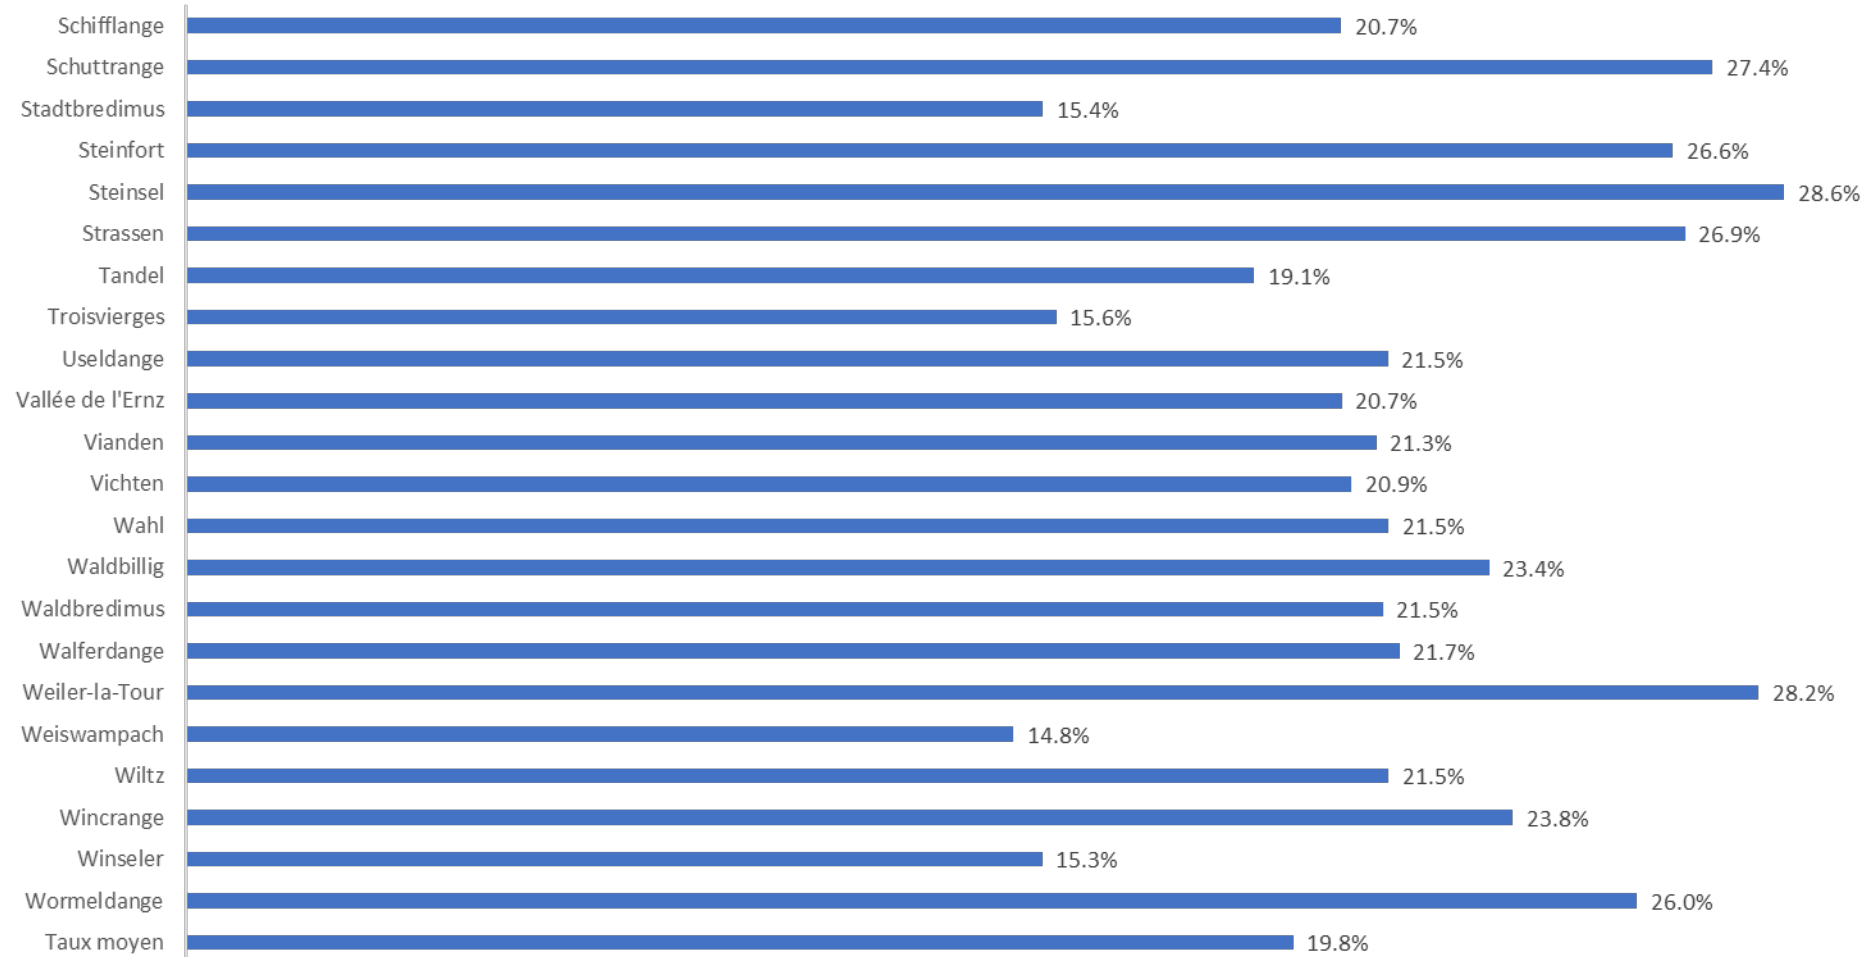

Taux d'inscription par commune (5/5)

Données : 17/04/2023 ; Source : CTIE ; Calculs : MiFa

LE GOUVERNEMENT
DU GRAND-DUCHÉ DE LUXEMBOURG
Ministère de la Famille, de l'Intégration
et à la Grande Région