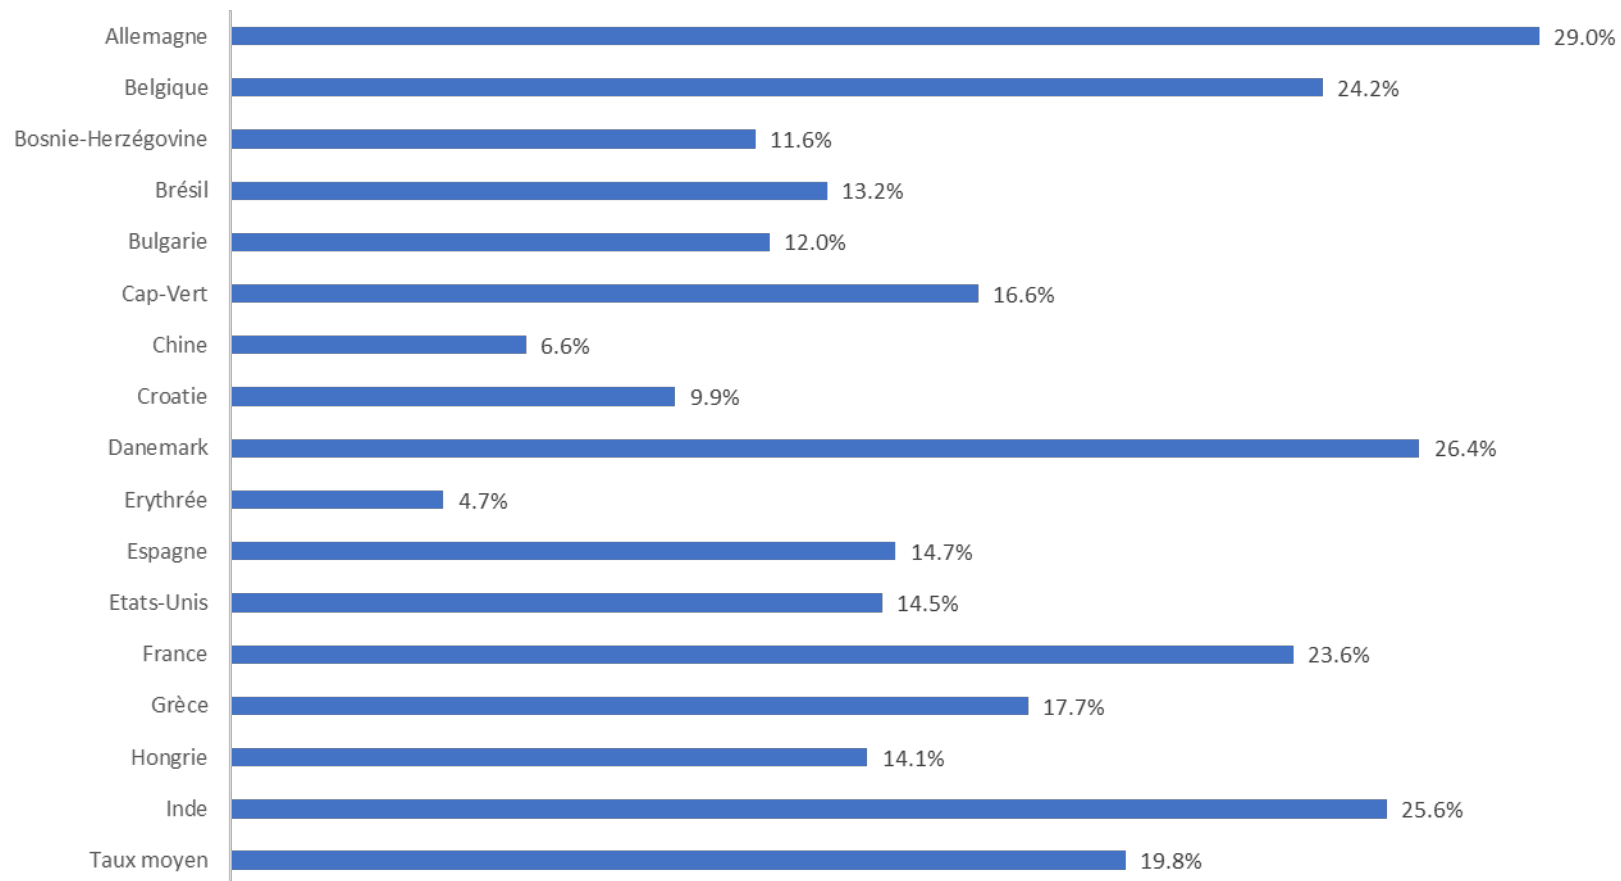

Données : 17/04/2023 ; Source : CTIE ; Calculs : MiFa

LE GOUVERNEMENT
DU GRAND-DUCHÉ DE LUXEMBOURG
Ministère de la Famille, de l'Intégration
et à la Grande Région

Taux d'inscription : UE / Hors UE

Données : 17/04/2023 ; Source : CTIE ; Calculs : MiFa

LE GOUVERNEMENT
DU GRAND-DUCHÉ DE LUXEMBOURG
Ministère de la Famille, de l'Intégration
et à la Grande Région

Département de l'intégration

Taux d'inscription par nationalité (1/2) (>1000 électeurs ; ordre alphabétique)