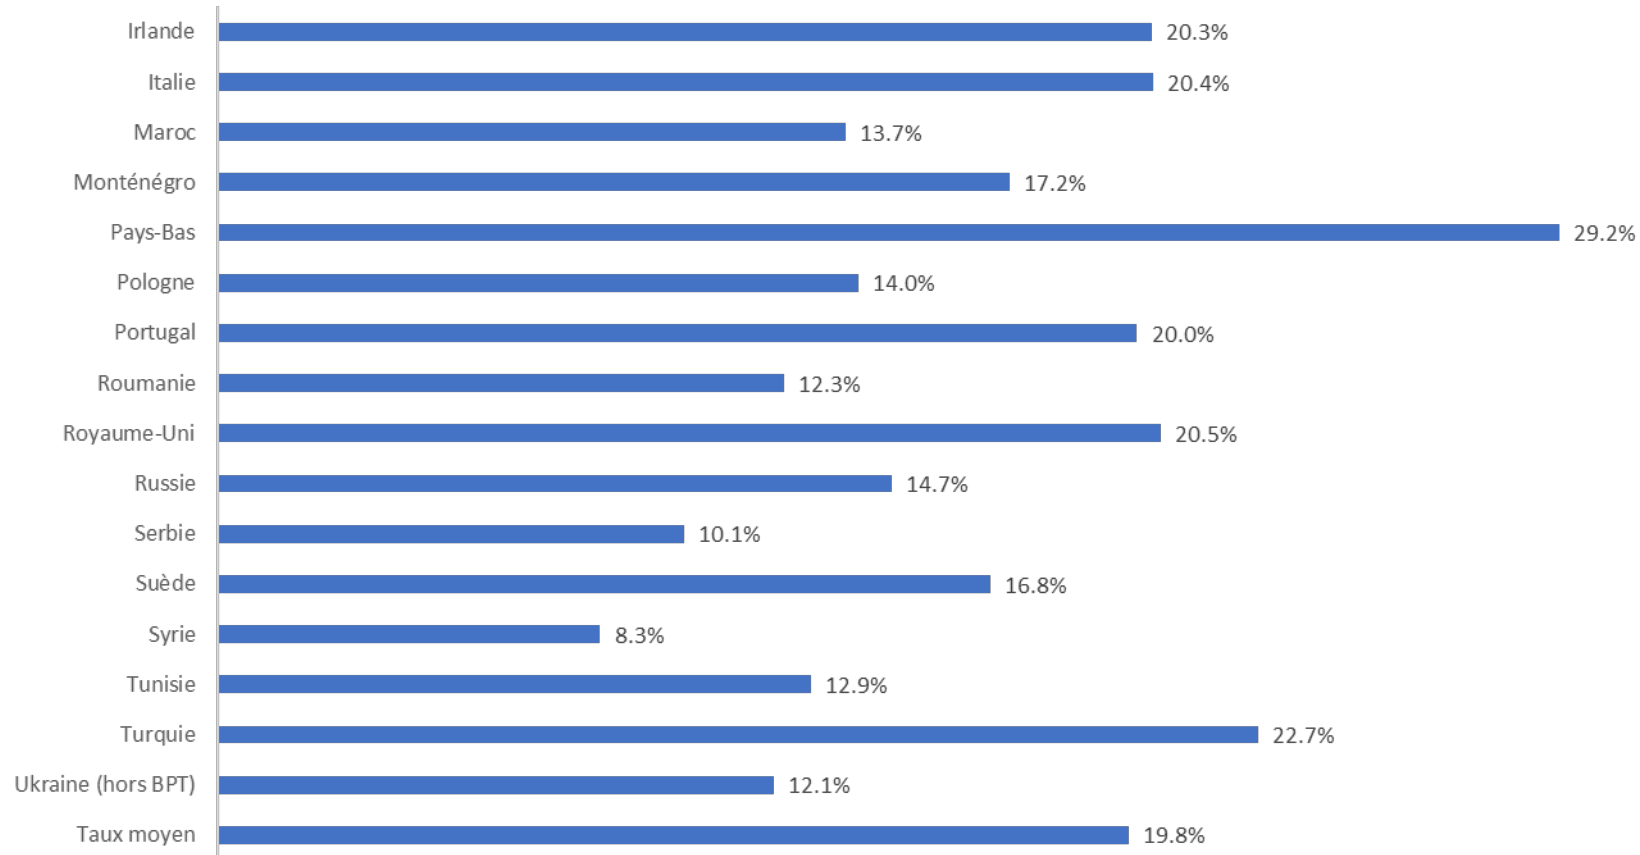

Taux d'inscription par nationalité (2/2) (>1000 électeurs ; ordre alphabétique)

Données : 17/04/2023 ; Source : CTIE ; Calculs : MiFa

LE GOUVERNEMENT
DU GRAND-DUCHÉ DE LUXEMBOURG
Ministère de la Famille, de l'Intégration
et à la Grande Région