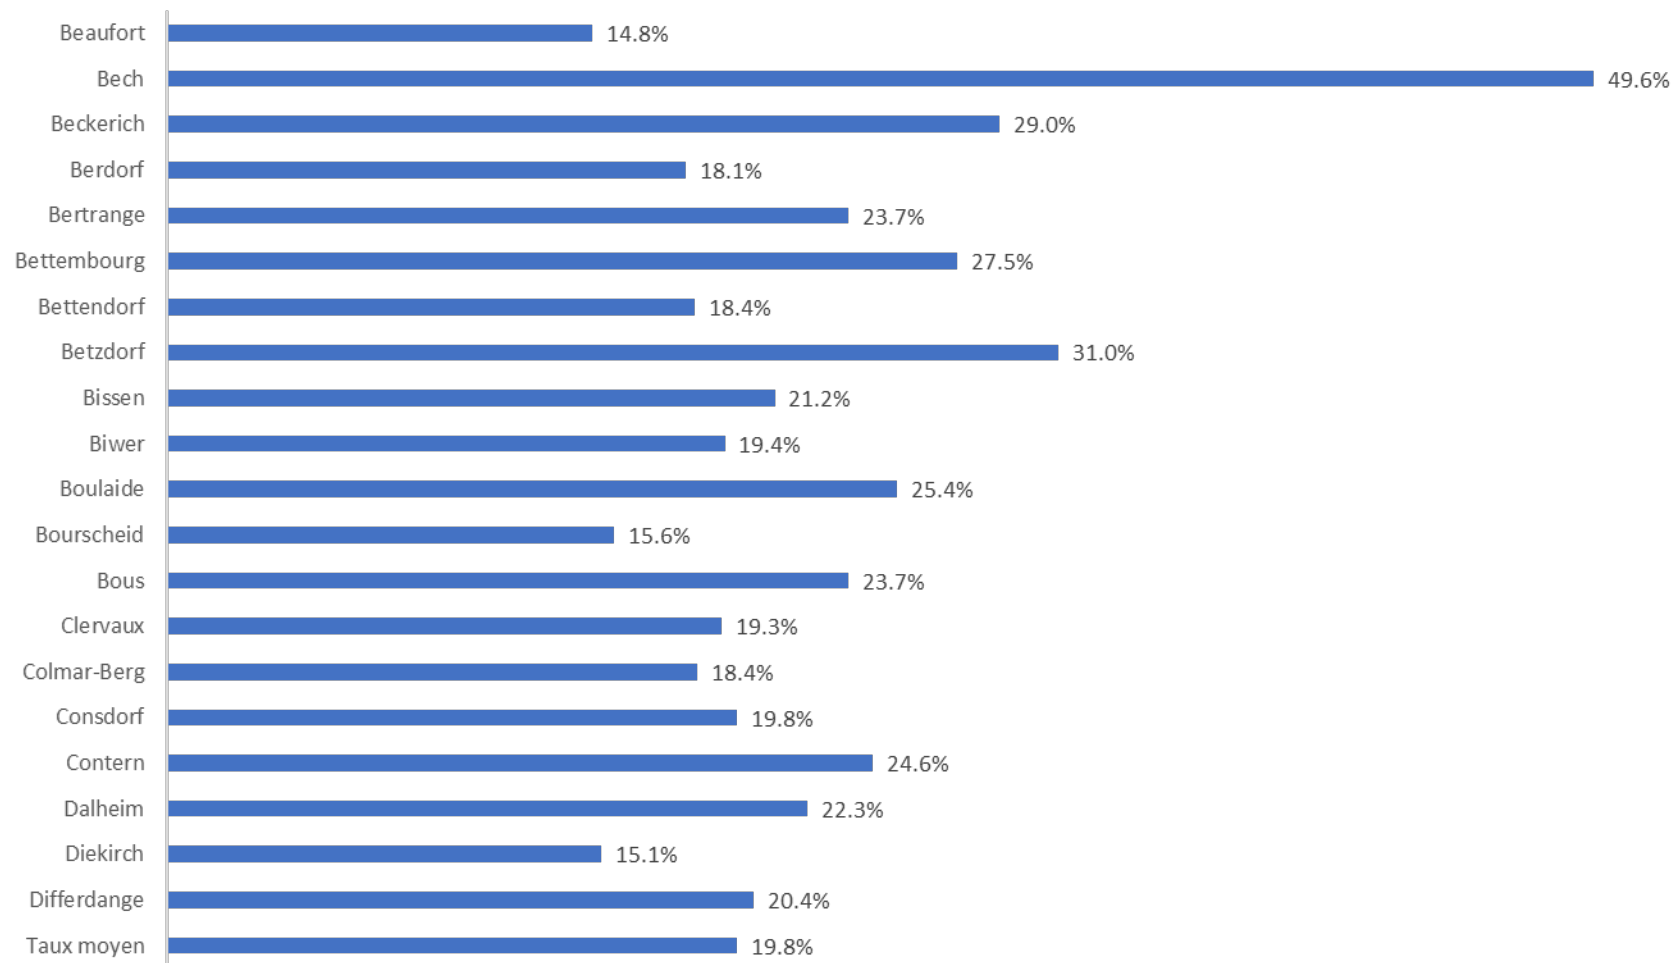

Taux d'inscription par commune (1/5)

Données : 17/04/2023 ; Source : CTIE ; Calculs : MiFa

LE GOUVERNEMENT
DU GRAND-DUCHÉ DE LUXEMBOURG
Ministère de la Famille, de l'Intégration
et à la Grande Région