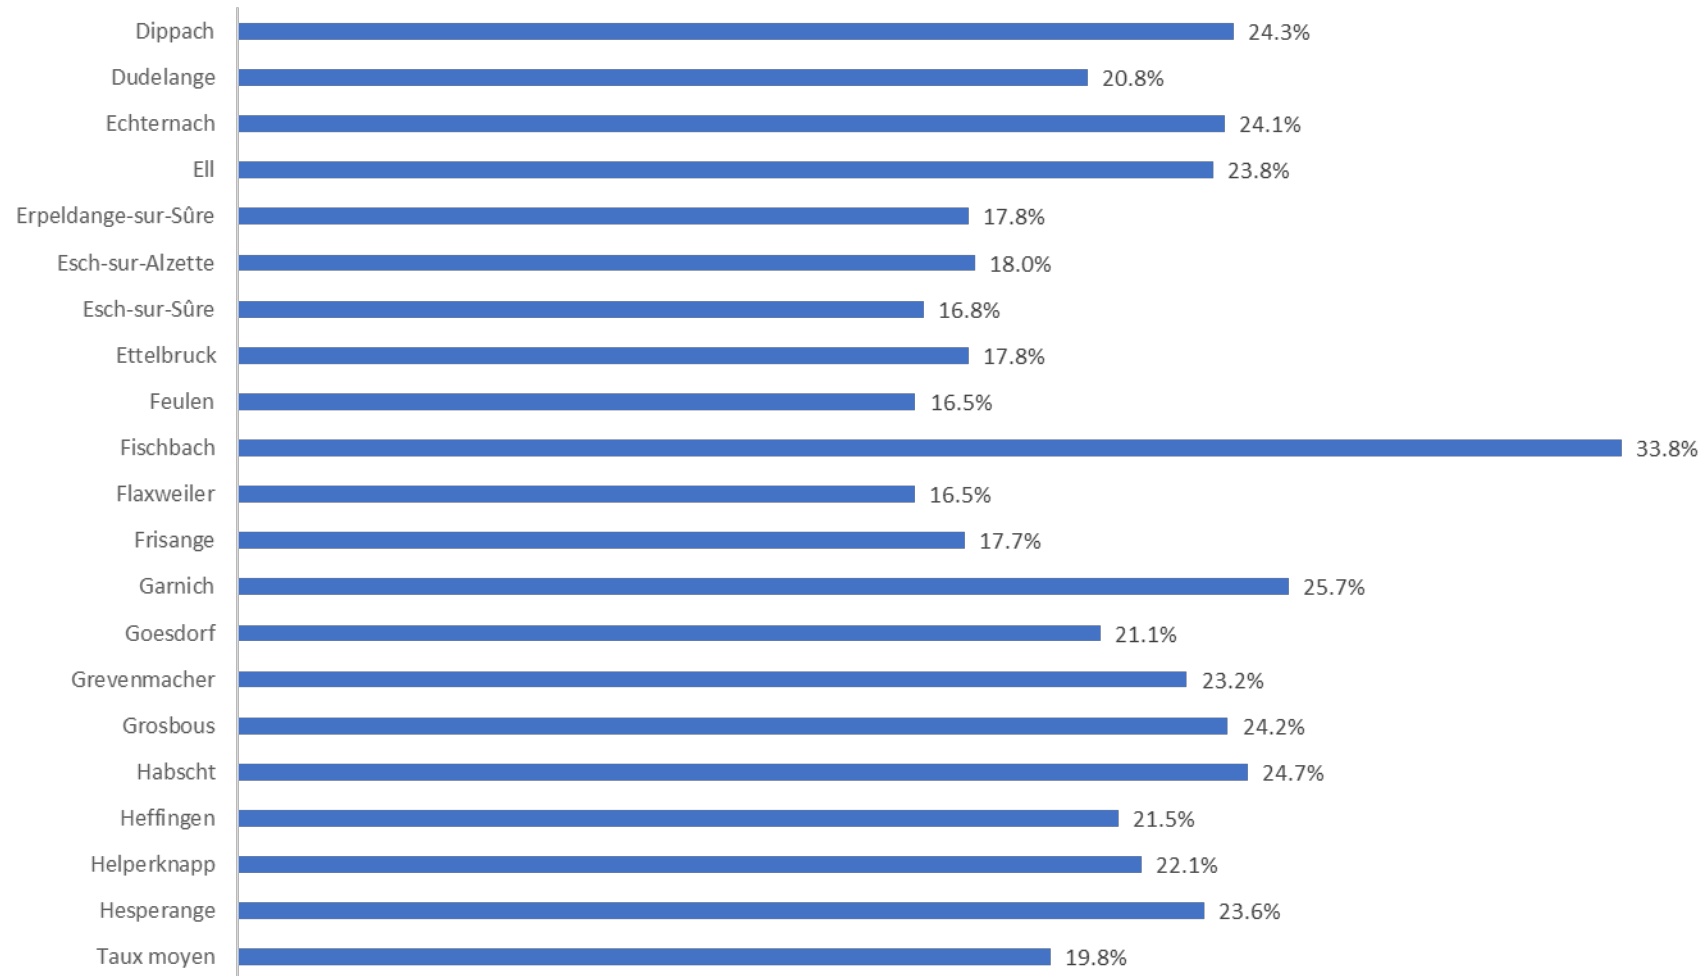

Taux d'inscription par commune (2/5)

Données : 17/04/2023 ; Source : CTIE ; Calculs : MiFa

LE GOUVERNEMENT
DU GRAND-DUCHÉ DE LUXEMBOURG
Ministère de la Famille, de l'Intégration
et à la Grande Région