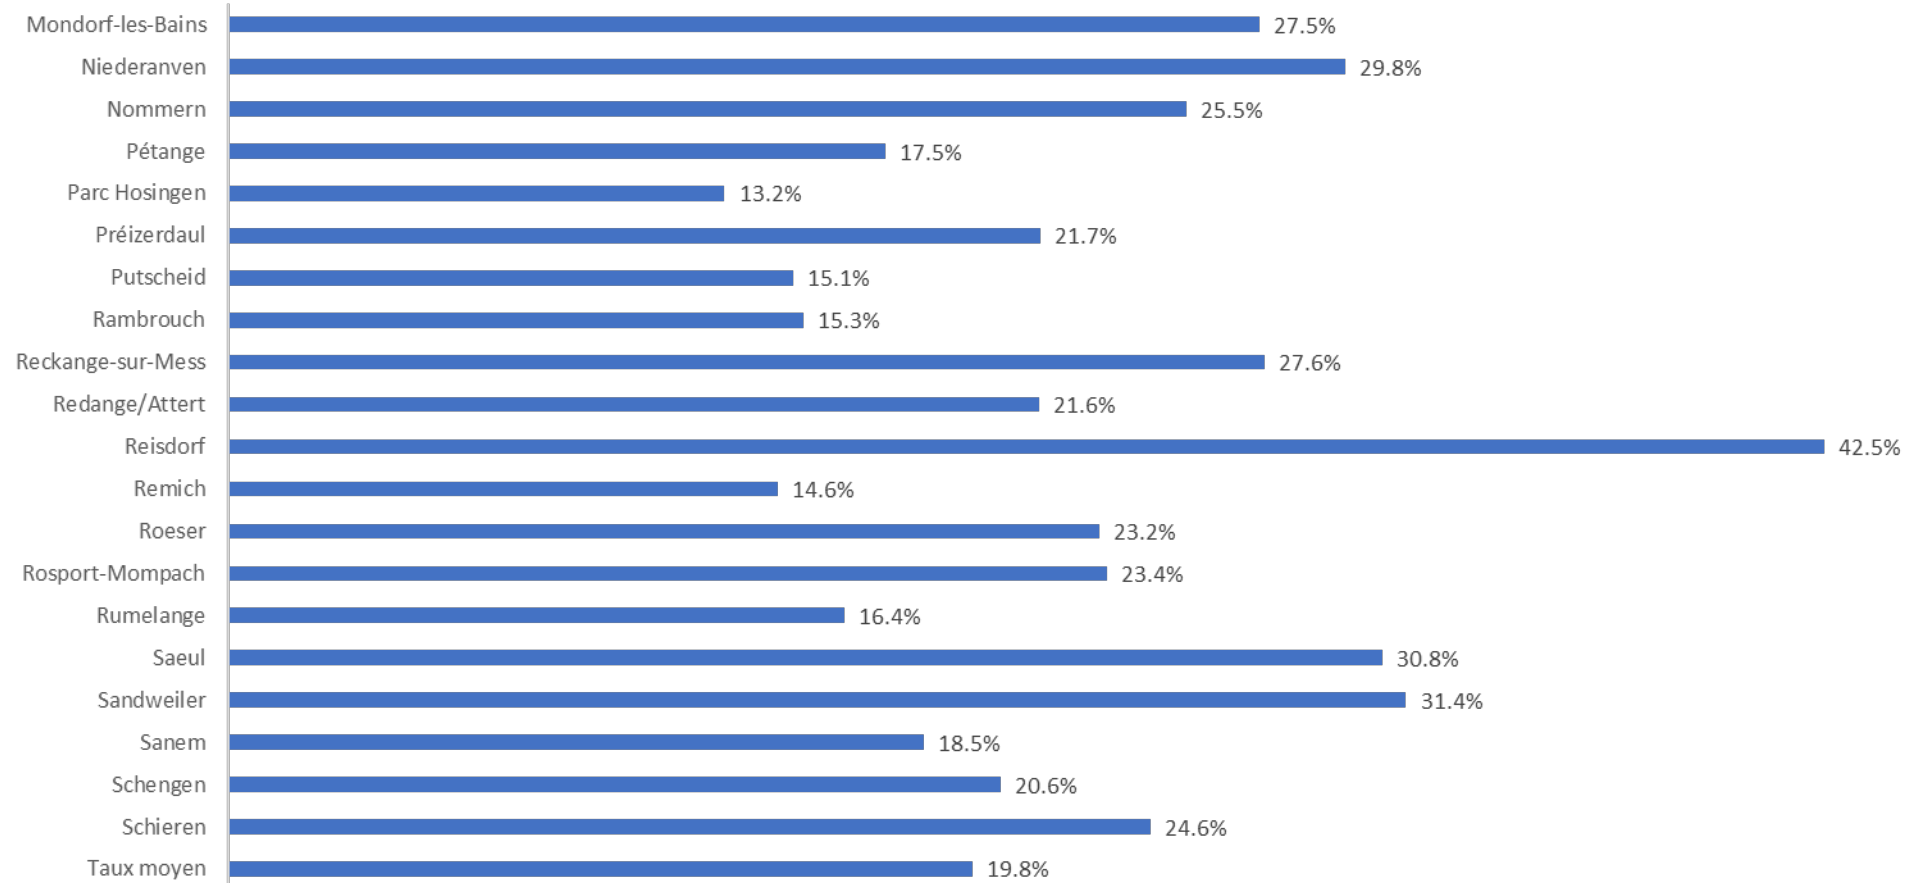

Taux d'inscription par commune (3/5)

Données : 17/04/2023 ; Source : CTIE ; Calculs : MiFa

LE GOUVERNEMENT
DU GRAND-DUCHÉ DE LUXEMBOURG
Ministère de la Famille, de l'Intégration
et à la Grande Région

Taux d'inscription par commune (4/5)